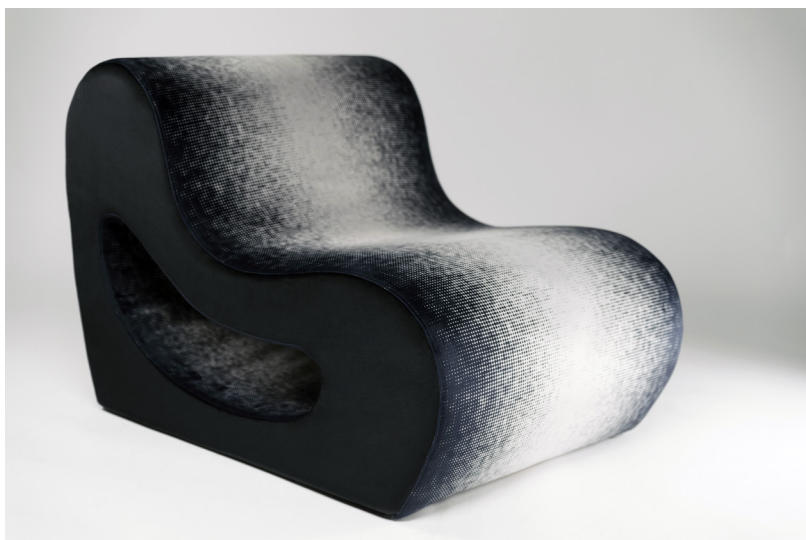

Seduta in poliuretano espanso indeformabile a densità differenziale e fibra poliestere con struttura interna in massello di abete e legno multistrato.

I piedini sono avvitati alla struttura in polipropilene nero. Il rivestimento, sfoderabile, è realizzato in uno o più colori coordinati.

NOTE: consigliato il tessuto in collezione con sfumature realizzata appositamente dal designer.