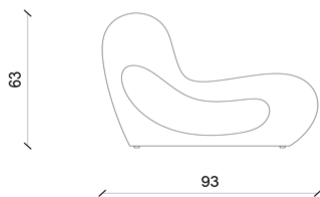

oltreforma®

DROP

divani

D002_1/F

D002_1/L

D002_2/F

D002_2/L

D002_1/S

D002_2/S

Seduta in poliuretano espanso indeformabile a densità differenziale e fibra poliestere con struttura interna in massello di abete e legno multistrato.

I piedini sono avvitati alla struttura in polipropilene nero. Il rivestimento, sfoderabile, è realizzato in uno o più colori coordinati.