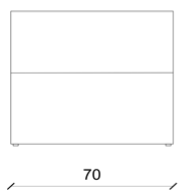

D002_1/S

D002_1/F