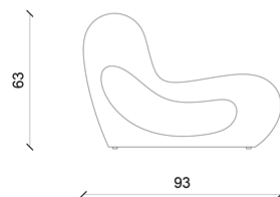

oltreforma®

DROP

divani

D002_1/F

D002_1/L

D002_2/F

D002_2/L

D002_1/S

D002_2/S

Seduta in poliuretano espanso indeformabile a densità differenziale e fibra poliestere con struttura interna in massello di abete e legno multistrato.

I piedini sono avvitati alla struttura in polipropilene nero. Il rivestimento, sfoderabile, è realizzato in uno o più colori coordinati.